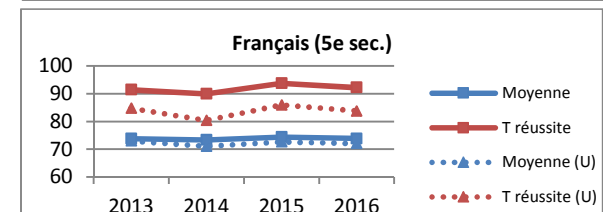

Les valeurs diffusées par le MEES peuvent varier de celles produites par LUMIX.

Les données liées aux épreuves uniques représentent la note finale MEES (note école modérée et note MEES convertie)