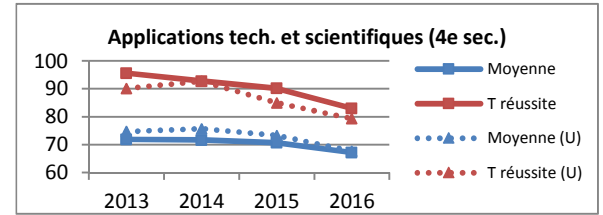

Les valeurs diffusées par le MEES peuvent varier de celles produites par LUMIX.

Les données liées aux épreuves uniques représentent la note finale MEES (note école modérée et note MEES convertie)