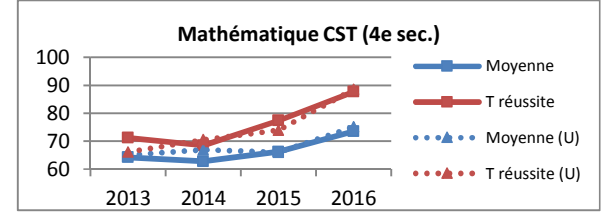

Résultat des élèves aux matières visées par les épreuves uniques du MEES  
Comparaison des résultats des élèves sur 4 ans

DISCIPLINE	VOLET		TAUX DE RÉUSSITE OU MOYENNE	JUN					
				2013 (%)	2014 (%)	2015 (%)	2016 (%)		
4e SECONDAIRE	Sciences	ST	Théorie	U	Moyenne	78,6	77,1	70,0	73,0
			Taux de réussite	86,3	85,2	74,3	82,2		
			Pratique	U	Moyenne	74,0	72,6	74,4	73,9
		Taux de réussite	87,1	82,7	90,1	88,5			
		GLOBAL	U	Moyenne	76,4	74,4	71,5	73,5	
		Taux de réussite	89,3	87,0	86,7	86,8			
	ATS	Théorie	U	Moyenne	74,7	75,7	73,3	67,7	
		Taux de réussite	90,1	92,7	85,0	79,3			
		Pratique	U	Moyenne	67,6	67,3	68,9	66,1	
		Taux de réussite	87,9	80,0	87,3	83,0			
		GLOBAL	U	Moyenne	71,9	71,7	70,7	67,2	
		Taux de réussite	95,6	92,8	90,2	83,0			
Mathématique	CST	Résoudre	Moyenne	66,3	66,2	67,4	68,8		
			Taux de réussite	70,5	69,5	72,1	76,5		
		Raisonnement	U	Moyenne	65,0	66,9	66,0	75,1	
			Taux de réussite	66,1	70,5	73,9	88,5		
	GLOBAL	U	Moyenne	64,2	62,8	66,2	73,5		
	Taux de réussite	71,2	68,5	77,4	87,7				
	SN	Résoudre	Moyenne	75,6	75,4	74,2	76,4		
			Taux de réussite	86,6	84,9	83,8	87,5		
		Raisonnement	U	Moyenne	74,2	75,5	78,8	83,9	
			Taux de réussite	84,6	86,0	87,4	95,1		
GLOBAL	U	Moyenne	74,4	74,9	76,5	81,7			
Taux de réussite	88,1	87,6	88,6	95,1					
HEC	GLOBAL	U	Moyenne	74,7	74,8	73,9	75,5		
			Taux de réussite	88,6	89,8	91,2	92,2		
5e SECONDAIRE	Français	Lecture	Moyenne	73,1	74,4	74,7	74,4		
			Taux de réussite	88,2	90,0	92,2	92,8		
		Écriture	U	Moyenne	72,9	71,0	72,6	72,0	
			Taux de réussite	84,7	80,3	85,9	83,7		
		Communiquer	Moyenne	77,7	78,6	79,1	76,9		
			Taux de réussite	95,1	95,3	95,4	98,0		
		GLOBAL	U	Moyenne	73,7	73,3	74,3	73,8	
		Taux de réussite	91,4	89,9	93,7	92,2			
	Anglais	CORE	Communiquer	U	Moyenne	78,0	77,7	77,7	80,8
				Taux de réussite	98,1	95,8	98,6	100,0	
			Comprendre	Moyenne	74,4	72,6	75,4	75,8	
				Taux de réussite	95,3	90,2	97,8	96,1	
			Écrire	U	Moyenne	76,3	75,4	76,0	76,8
				Taux de réussite	98,6	96,7	98,6	97,9	
		GLOBAL	U	Moyenne	76,4	75,2	76,6	78,1	
		Taux de réussite	98,6	96,1	99,3	99,6			
EESL		Communiquer	Moyenne	79,9	78,4	80,0	79,9		
			Taux de réussite	99,1	98,9	97,5	98,7		
		Comprendre	U	Moyenne	75,2	70,1	78,0	75,3	
			Taux de réussite	91,4	82,7	94,2	85,9		
	Écrire	U	Moyenne	76,5	74,9	80,1	76,4		
		Taux de réussite	96,8	94,1	96,0	86,7			
GLOBAL	U	Moyenne	77,0	74,6	78,9	77,2			
Taux de réussite	98,9	97,3	96,5	90,1					
ELA	Communiquer	U	Moyenne	76,0	71,1	72,3	70,7		
		Taux de réussite	89,9	88,3	90,8	93,2			
	Comprendre	U	Moyenne	73,1	69,0	66,0	61,4		
		Taux de réussite	89,6	78,3	72,4	55,9			
	Écrire	U	Moyenne	76,4	68,9	70,7	70,4		
		Taux de réussite	85,7	80,0	77,6	79,7			
	GLOBAL	U	Moyenne	75,4	70,3	70,9	67,4		
	Taux de réussite	97,3	91,2	90,1	86,2				