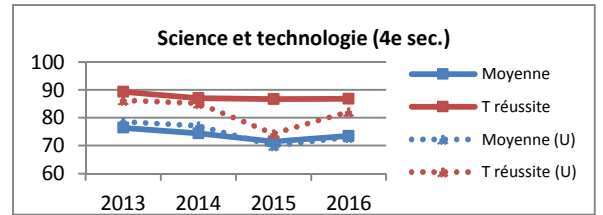

Les valeurs diffusées par le MEES peuvent varier de celles produites par LUMIX.

Les données liées aux épreuves uniques représentent la note finale MEES (note école modérée et note MEES convertie)