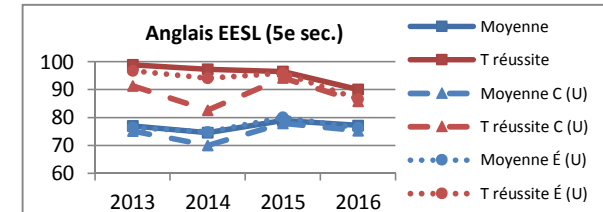

Les valeurs diffusées par le MEES peuvent varier de celles produites par LUMIX.

Les données liées aux épreuves uniques représentent la note finale MEES (note école modérée et note MEES convertie)