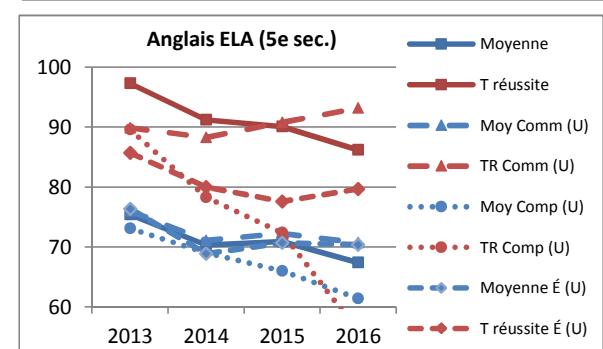

Les valeurs diffusées par le MEES peuvent varier de celles produites par LUMIX.

Les données liées aux épreuves uniques représentent la note finale MEES (note école modérée et note MEES convertie)