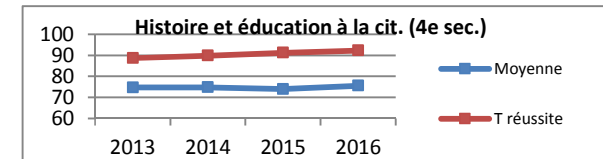

Les valeurs diffusées par le MEES peuvent varier de celles produites par LUMIX.

Les données liées aux épreuves uniques représentent la note finale MEES (note école modérée et note MEES convertie)