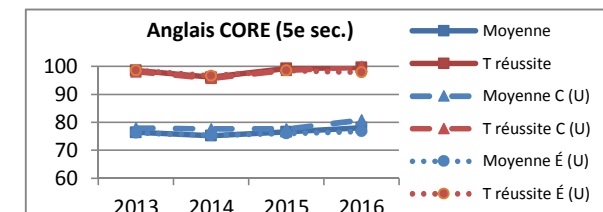

Les valeurs diffusées par le MEES peuvent varier de celles produites par LUMIX.

Les données liées aux épreuves uniques représentent la note finale MEES (note école modérée et note MEES convertie)