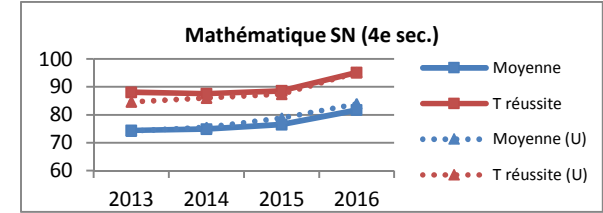

Les valeurs diffusées par le MEES peuvent varier de celles produites par LUMIX.

Les données liées aux épreuves uniques représentent la note finale MEES (note école modérée et note MEES convertie)